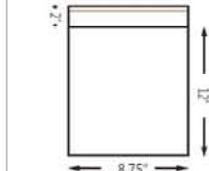

原價 $0.2/個
現金價 **$12.5/百個**

A&B碎紙機 CB505X

碎段4 x44mm
可碎光碟
W360D173H337mm
自攜保用一年
原價$299/部
現金價 **$238/部**

KI 碎紙機 CB580SB

碎條7mm
每次碎5張A4
W280D140H310mm
自攜保用一年
原價$198/部
現金價 **$136/部**

3M博視燈

TL1000 27W 灰色
自攜保用一年
原價$725/盞
現金價 **$598/盞**